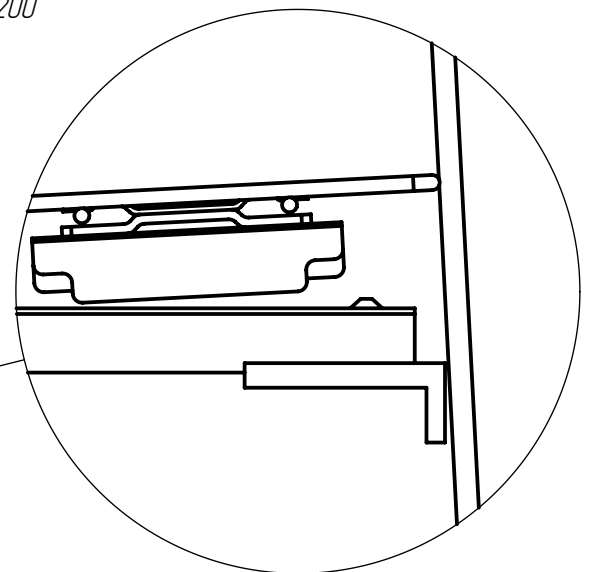

3. Установка бутылочницы на направляющие

4. Установка и регулировка фасада