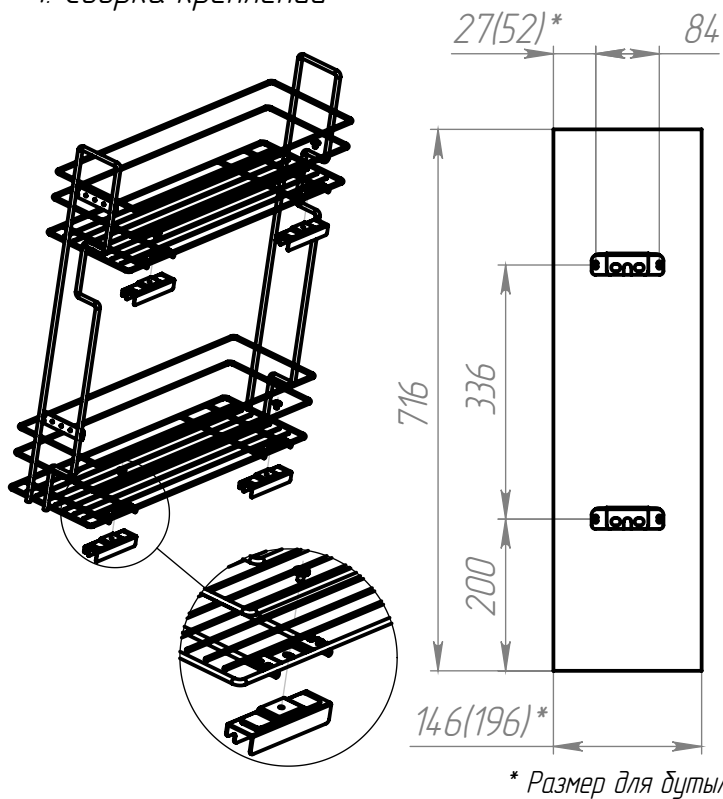

# Бутылочница 150, 200 на направляющих GRASS F091075476

## 1. Сборка креплений

## 2. Присадка накладного фасада и направляющих

\* Размер для бутылочницы 200

## 3. Установка бутылочницы на направляющие