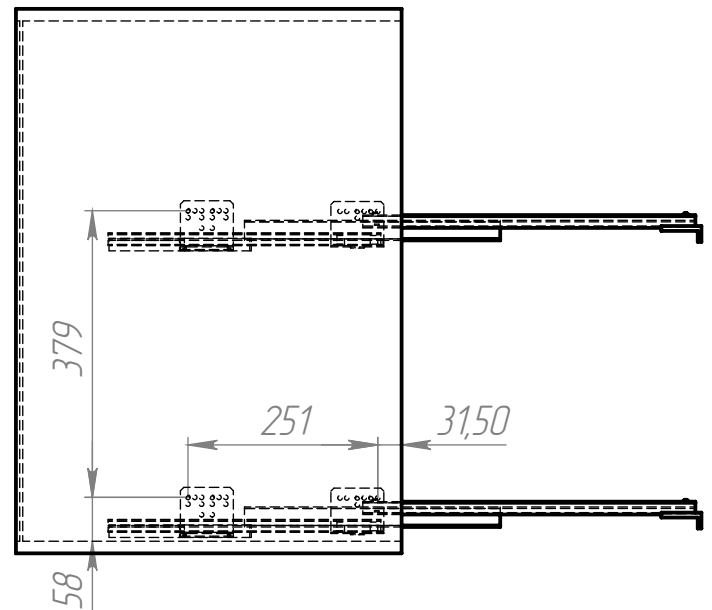

# Бутылочница 150, 200 на направляющих GRASS F091075476

## 1. Сборка креплений

## 2. Присадка накладного фасада и направляющих

\* Размер для бутылочницы 200

## 3. Установка бутылочницы на направляющие